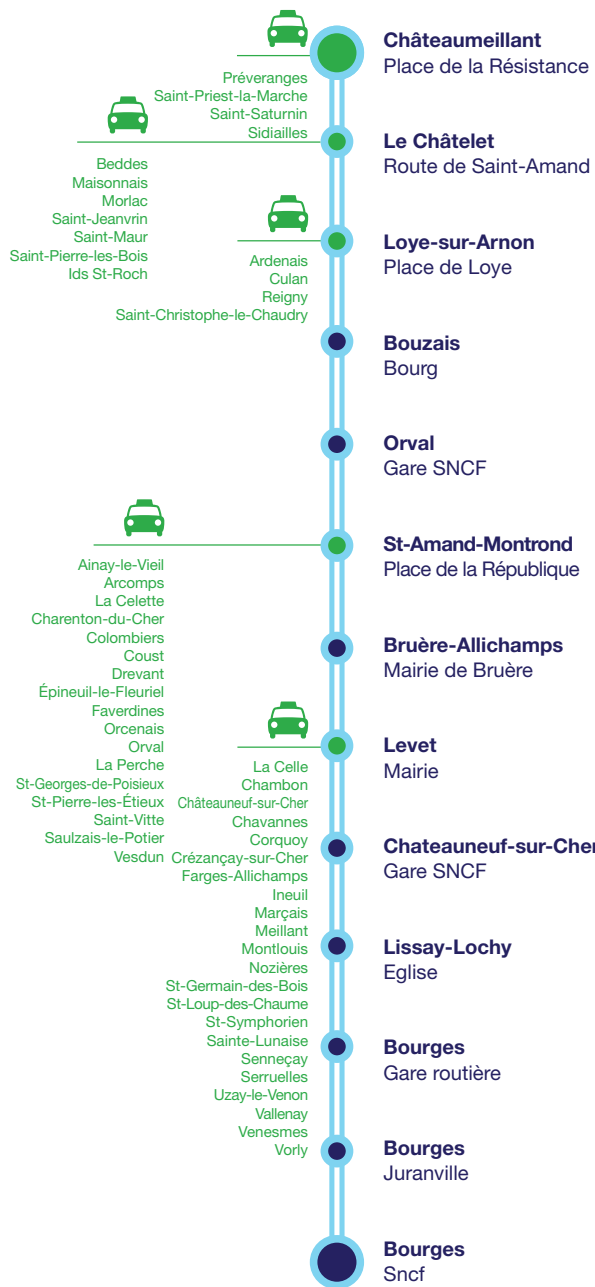

LIGNE RÉGULIÈRE 150

BOURGES > ST-AMAND-MONTROND > CHATEAUMEILLANT

Jours de circulation en période scolaire
Jours de circulation en période de vacances scolaires + été
Numéro de quai gare routière

L M Mer J V S	L M Mer J V S	L M Mer J V
L M Mer J V S	L M Mer J V S	L M Mer J V
21	21	21

BOURGES	Gare routière
BOURGES	SNCF quai B
BOURGES	Gare routière
LISSAY-LOCHY	Eglise
LEVET	Mairie
CHATEAUNEUF-SUR-CHER	Gare SNCF
BRUÈRE-ALLICHAMPS	Mairie de Bruère
SAINT-AMAND-MONTROND	Place de la République
ORVAL	Gare SNCF
BOUZAIS	Bourg
LOYE-SUR-ARNON	Place de Loye
LE CHÂTELET	Route de Saint Amand
CHÂTEAUMEILLANT	Place de la Résistance

		18:30
11:20	17:35	18:36
11:30	17:45	
	18:00	
11:53	18:15	19:00
	19:16	
12:07	18:27	
12:18	18:38	19:40
	19:46	
12:25	18:45	
12:40	19:00	
12:50	19:10	
13:05	19:25	

Les correspondances avec le réseau AggloBus sont favorisées en gare SNCF de Bourges.

Fonctionne toute l'année.

Arrêt possible, réservation obligatoire au 0 800 101 818.

Point relais navette.

NAVETTE > ST-AMAND-MONTROND

VOUS HABITEZ À :
Ainay-le-Vieil • Arcomps • La Celette • Charenton-du-Cher • Colombiers • Coust • Drevant • Épineuil-le-Fleuriel • Favardines • La Grotte • Orcenais • Orval • La Perche • Saint-Georges-de-Poisieux • Saint-Pierre-les-Étieux • Saint-Vitte • Saulzais-le-Potier • Vesdun

Une navette vous permet de rejoindre cet arrêt de car à l'aller et peut vous ramener à domicile au retour.

Réservation obligatoire au

0 800 101 818 Service & appel gratuits

NAVETTE > LEVET

VOUS HABITEZ À :
Chambon • Châteauneuf-sur-Cher • Chavannes • Corquoy • Crézançay-sur-Cher • Farges-Allichamps • Ineuil • La Celle • Marçais • Meillant • Montlouis • Nozières • Saint-Germain-des-Bois • Saint-Loup-des-Chaumes • Saint-Symphorien • Sainte-Lunaise • Senneçay • Serruelles • Uzay-le-Venon • Vallenay • Venesmes • Vorly

Une navette vous permet de rejoindre cet arrêt de car à l'aller et peut vous ramener à domicile au retour.

Réservation obligatoire au

0 800 101 818 Service & appel gratuits

Contactez-nous

> Votre agence Rémi-18

10-12 place de Juranville
18000 Bourges
Tél : 02 34 52 67 54

> Votre centrale d'information et de réservation Rémi-18

0 800 101 818 Service & appel gratuits

De 8h à 18h du lundi au vendredi

> pour vos déplacements en Région Centre-Val de Loire
Consultez le site ju-malin.fr

Services et arrêts accessibles pour les personnes en fauteuil pour votre confort, appelez le :

0 800 101 818 Service & appel gratuits

Retrouvez tous les arrêts, les lignes et les horaires sur :
www.remi-centrevalde Loire.fr